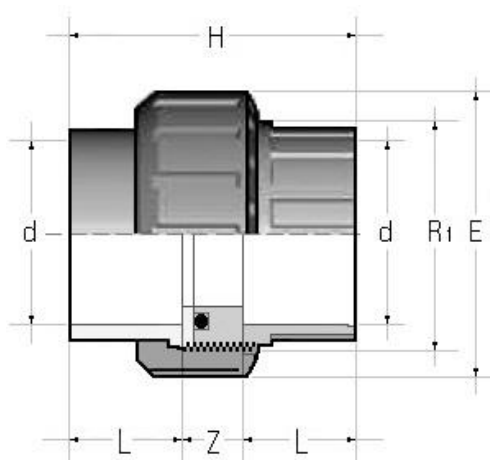

Bocchettone PVC-C

- Codice prodotto: BIC
- Estremità femmina per incollaggio
- Guarnizione o-ring in EPDM o FKM
- Attacchi in accordo con le seguenti norme:
- ISO 727, EN 15493 accoppiabili con tubi secondo DIN 8079/8080 e EN ISO 15493

C-PVC socket union

- *Product code: BIC*
- *Female sockets for solvent welding*
- *EPDM or FKM gasket*
- *Connections conforming with the following standards:
ISO 727, EN 15493 coupling to the pipes complying with DIN 8078/808 and EN ISO 15493*

d	DN	L	Z	R ₁	E	PN	Peso Weight (g)
16	10	14	13	3/4"	33	16	23
20	15	16	13	1"	41	16	39
25	20	19	13	1 1/4"	50	16	68
32	25	22	13	1 1/2"	58	16	94
40	32	26	15	2"	72	16	163
50	40	31	17	2 1/4"	79	16	190
63	50	38	22	2 3/4"	98	16	355