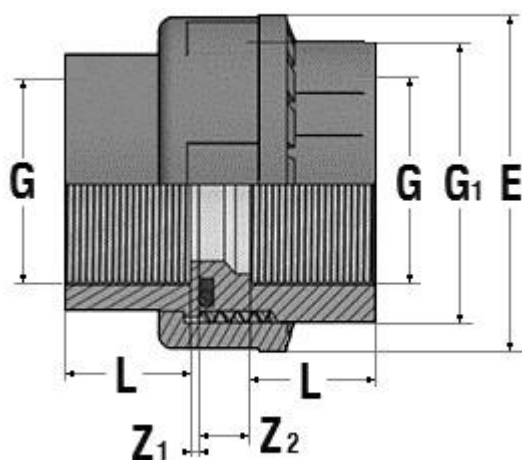

Bocchettone PVC

- Codice prodotto: DBFV
- Estremità femmina filettate con guarnizione in EPDM
- Attacchi in accordo con le seguenti norme:
UNI ISO 228/1, DIN 2999, BS 21

PVC socket union

- Product code: DBFV
- Female parallel threaded and EPDM flat gasket
- Coupling comply with the following standards:
UNI ISO 228/1, DIN 2999, BS 21

G	G ₁	L	Z ₁	Z ₂	E	O-ring	PN	Peso Weight (g)
3/8"	3/4"	11,4	5,6	12,6	67	3062	16	26
1/2"	1"	15,0	4,0	11,0	42	4081	16	36
3/4"	1 1/4"	16,3	5,7	12,7	52	4112	16	70
1"	1 1/2"	19,1	5,9	12,9	59	4131	16	97
1 1/4"	2"	21,4	7,6	16,6	72	6162	16	154
1 1/2"	2 1/4"	21,4	12,6	23,6	79	6187	16	220
2"	2 3/4"	25,7	15,3	30,3	96	6237	16	380
2 1/2"	3 1/2"	30,2	16,8	31,8	119	6312	16	635
3"	4"	33,3	22,7	35,7	134	6362	16	842
4"	5"	39,7	26,7	39,7	163	6450	16	1275