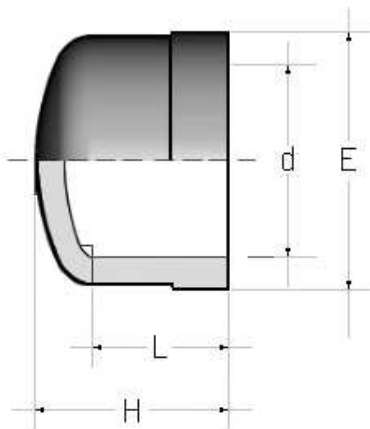

Calotta PVC-C

- Codice prodotto: CIC
- Estremità femmina per incollaggio
- Attacchi in accordo con le seguenti norme:
ISO 727, EN 15493 accoppiabili con tubi secondo DIN 8079/8080 e EN ISO 15493

C-PVC end cap

- *Product code: CIC*
- *Female sockets for solvent welding*
- *Connections conforming with the following standards:
ISO 727, EN 15493 coupling to the pipes complying with DIN 8078/808 and EN ISO 15493*

d	L	H	E	PN	Peso Weight (g)
20	16	23	28	16	9
25	19	27	34	16	16
32	22	31	41	16	25
40	26	36	51	16	42
50	31	43	62	16	64
63	38	51	77	16	115
75	44	59	91	16	205
90	51	69	110	16	260
110	61	83	132	16	555