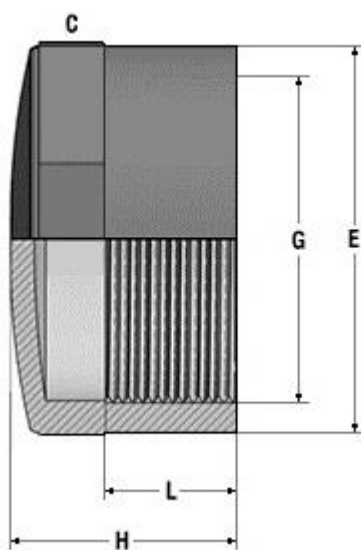

## Calotta PVC

- Codice prodotto: DCFV
- Estremità femmina filettata
- Attacchi in accordo con le seguenti norme:  
UNI ISO 228/1, DIN 2999, BS 21

## PVC end cap

- Product code: DCFV
- Parallel threaded female socket
- Coupling comply with the following standards:  
UNI ISO 228/1, DIN 2999, BS 21

G	L	H	E	C	PN	Peso Weight (g)
3/8"	11,4	22	23	24	16	9
1/2"	15,0	26	28	30	16	16
3/4"	16,3	28	34	36	16	22
1"	19,1	32	42	46	16	39
1 1/4"	21,4	35	51	55	16	54
1 1/2"	21,4	35	58	60	16	63
2"	25,7	39	75	75	16	122
2 1/2"	30,2	52	89	90	16	182
3"	33,3	56	103	105	16	269
4"	39,3	64	130	130	16	407