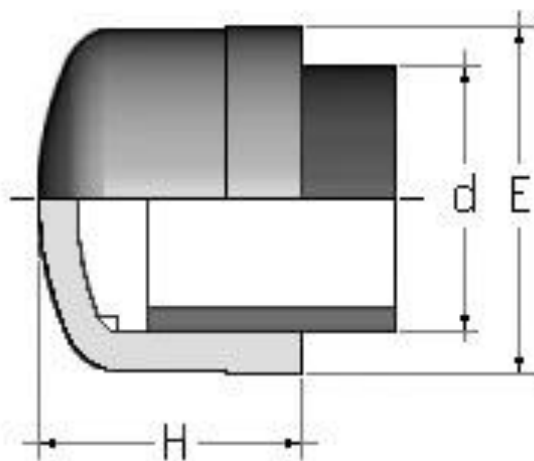

Calotta PVDF

- Codice prodotto: CIF
- Estremità femmina per saldatura a tasca
- Attacchi in accordo con le norme ISO-DIS 10931

End cap PVDF

- Product code: CIF
- Ends for female socket fusion welding
- Coupling in accordance with standards ISO-DIS 10931

d (mm)	E (mm)	H (mm)	PN (bar)	Peso Weight (g)
16	23	20	16	7
20	28	23	16	11
25	33	27	16	19
32	41	31	16	32
40	50	36	16	47
50	61	43	16	75
63	76	51	16	135
75	90	58	16	215
90	109	68	16	400
110	130	81	16	630