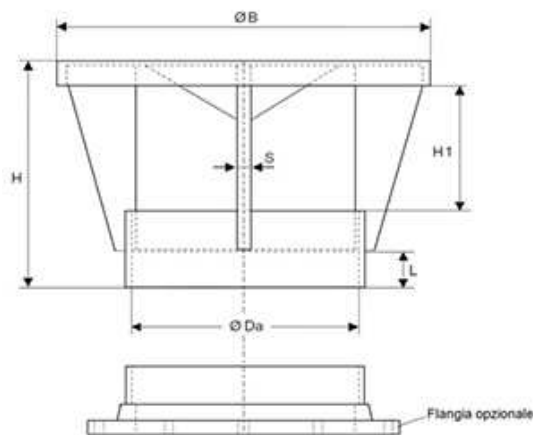

CAPPELLO ANTIPIOGGIA

- Raccordo per linee ventilazione/aspirazione
- Estremità femmina
- Estremità flangiata (optional)

COWL RAIN RESISTANT

- Fitting for ventilation/aspiration lines
- Female socket connections
- Flanged connection (optional)

Ø Da (mm)	L (mm)	H (mm)	H1 (mm)	ØB (mm)	S (mm)
75	40	173	55	231	8
90	40	173	55	231	8
110	40	173	55	231	8
125	40	181	63	231	8
140	40	188	70	256	8
160	40	198	80	256	8
180	40	208	90	286	8
200	40	218	100	321	8
225	40	231	113	361	8
250	40	243	125	406	8
280	50	258	140	450	10
315	50	276	158	500	10
355	50	296	178	550	10
400	50	318	200	600	10
450	55	353	225	650	10
500	55	378	250	700	10