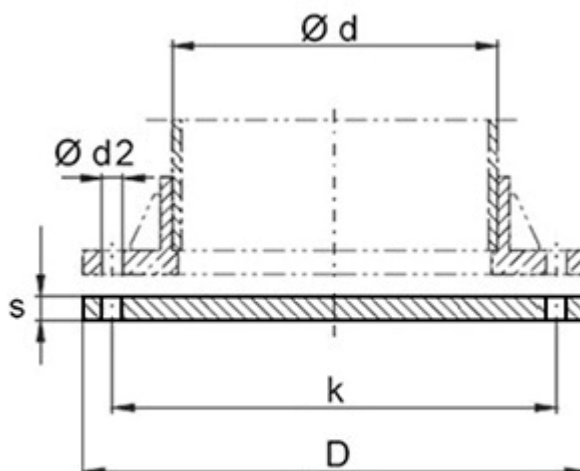

FLANGIA CIECA

➤ Raccordo per linee ventilazione/aspirazione

BLIND FLANGE

➤ Fitting for ventilation/aspiration lines

d (mm)	D (mm)	k (mm)	s (mm)	d2 (mm)	Fori (N°)	Peso Weight (Kg)		
						PVC	PP-PE	PVDF
110	170	150	8	7	4	0,26	0,17	0,34
125	185	165	8	7	8	0,31	0,20	0,40
140	200	175	8	7	8	0,36	0,24	0,47
160	230	200	8	7	8	0,48	0,32	0,62
180	250	225	8	7	8	0,56	0,37	0,73
200	270	240	8	7	8	0,66	0,43	0,86
225	295	265	8	7	8	0,79	0,52	1,02
250	320	290	8	7	12	0,93	0,61	1,20
280	360	325	10	9	12	1,47	0,97	2,03
315	395	350	10	9	12	1,77	1,16	2,44
355	435	400	10	9	12	2,15	1,41	2,96
400	480	445	10	9	16	2,62	1,72	3,61

Diametri maggiori Ø 500 a richiesta
 Diameters larger than Ø 500 on demand