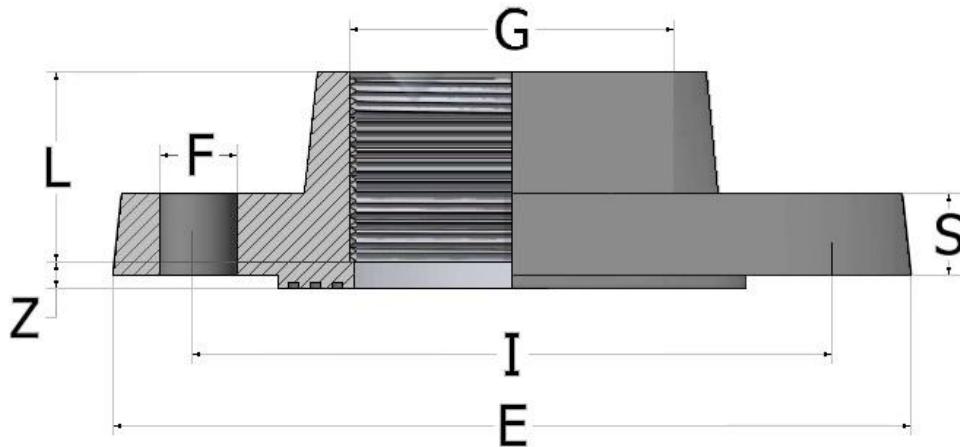

Flangia fissa filettata PVC PN 10/16

- Codice prodotto: DFDV
- Estremità femmina filettata gas cilindrica
- Attacchi in accordo con le seguenti norme:
UNI ISO 228/1, DIN 2999, BS 21

PVC threaded flange PN 10/16

- Product code: DFFV
- Parallel threaded female socket
- Coupling comply with the following standards:
UNI ISO 228/1, DIN 2999, BS 21

G	DN	L	E	I	Z	S	F	U	Bulloni Bolts	Peso Weight (gr)
1/2"	15	16	95	65	4,5	11	14	4	M12 x 55	75
3/4"	20	19	105	75	4,5	12	14	4	M12 x 60	102
1"	25	22	115	85	4,5	14	14	4	M12 x 50	138
1 1/4"	32	26	142	100	4,5	15	18	4	M16 x 70	228
1 1/2"	40	31	152	110	4,5	16	18	4	M16 x 75	284
2"	50	38	165	125	4,5	18	18	4	M16 x 80	375
2 1/2"	65	44	185	145	6	19	18	4	M16 x 90	520
3"	80	51	200	160	7	20	18	8	M16 x 90	697
4"	100	61	220	180	8	22	18	8	M16 x 100	971