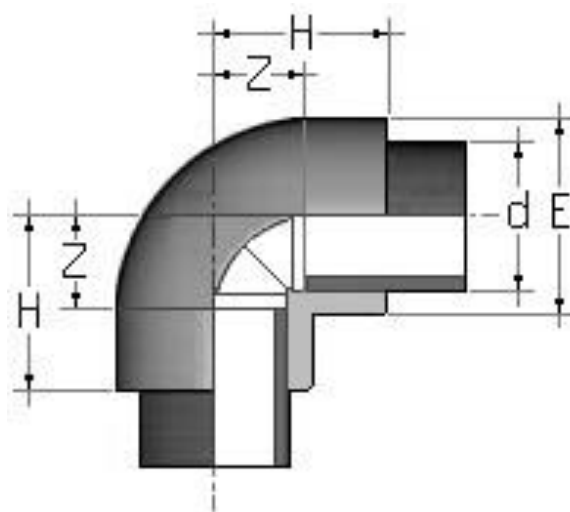

Gomito 90° PVDF

- Codice prodotto: GIF
- Estremità femmina per saldatura a tasca
- Attacchi in accordo con le norme ISO-DIS 10931

90° elbow PVDF

- Product code: GIF
- Ends for female socket fusion welding
- Coupling in accordance with standards ISO-DIS 10931

d (mm)	E (mm)	H (mm)	Z (mm)	PN (bar)	Peso Weight (g)
16	22	23	10	16	14
20	28	27	13	16	28
25	33	32	16	16	43
32	41	37	19	16	65
40	52	43	23	16	125
50	63	51	27	16	195
63	77	61	34	16	340
75	92	73	42	16	575
90	110	83	47	16	850
110	133	99	58	16	1470