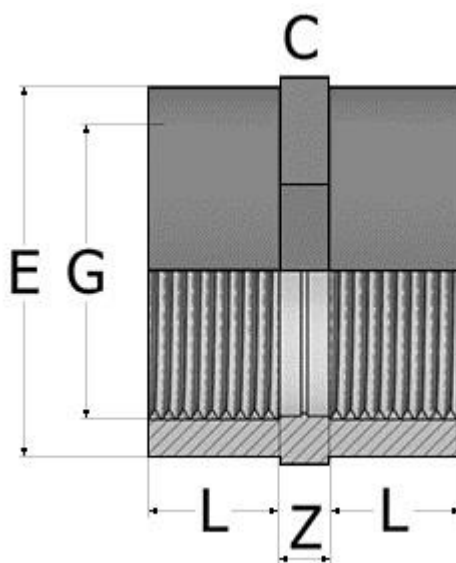

Manicotto PVC

- Codice prodotto: DMFV
- Estremità femmina filettata
- Attacchi in accordo con le seguenti norme:
UNI ISO 228/1, DIN 2999, BS 21

PVC double socket

- Product code: DMFV
- Parallel threaded female socket
- Coupling comply with the following standards:
UNI ISO 228/1, DIN 2999, BS 21

G	L	Z	E	C	PN	Peso Weight (g)
3/8"	11,4	6	24	24	16	9
1/2"	15,0	7	27	30	16	17
3/4"	16,3	7	34	36	16	24
1"	19,1	8	41	46	16	42
1 1/4"	21,4	8	50	55	16	58
1 1/2"	21,4	8	60	60	16	67
2"	25,7	8	75	75	16	119
2 1/2"	30,2	9	89	90	16	198
3"	33,3	10	106	108	16	280
4"	39,3	11	129	130	16	442