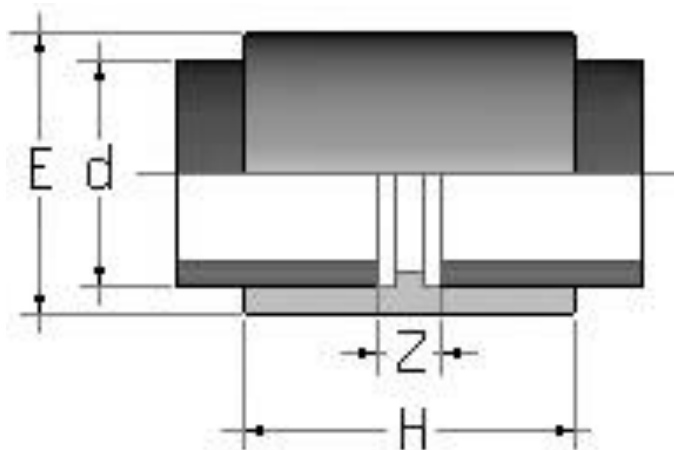

## Manicotto PVDF

- Codice prodotto: MIF
- Estremità femmina per saldatura a tasca
- Attacchi in accordo con le norme ISO-DIS 10931

## PVDF double socket

- Product code: MIF
- Ends for female socket fusion welding
- Coupling in accordance with standards ISO-DIS 10931

d (mm)	E (mm)	H (mm)	Z (mm)	PN (bar)	Peso Weight (g)
20	28	36	7	16	20
25	33	40	8	16	28
32	42	44	8	16	48
40	51	49	8	16	70
50	63	55	8	16	120
63	77	64	9	16	185
75	90	72	10	16	275
90	108	79	8	16	415
110	131	94	11	16	710