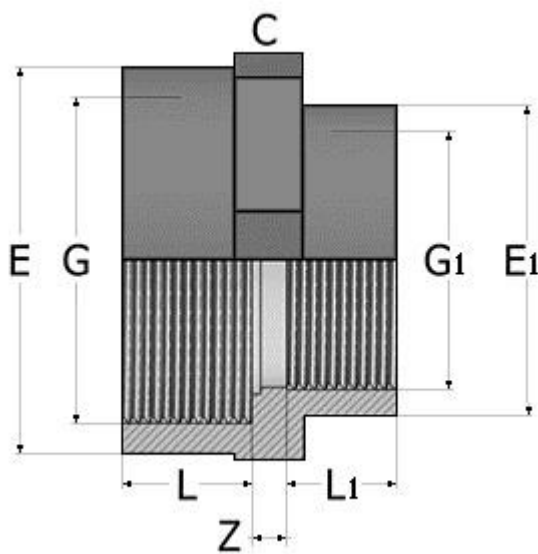

Manicotto ridotto PVC

- Codice prodotto: DMRFV
- Estremità femmina filettata
- Attacchi in accordo con le seguenti norme:
UNI ISO 228/1, DIN 2999, BS 21

PVC reducing double socket

- Product code: DMRFV
- Parallel threaded female socket
- Coupling comply with the following standards:
UNI ISO 228/1, DIN 2999, BS 21

G x G₁	L	L₁	Z	E	E₁	C	PN	Peso Weight (g)
1/2" x 3/8"	15,0	11,4	6	28	23	24	16	17
3/4" x 1/2"	16,3	15,0	7	34	28	30	16	24
1" x 3/4"	19,1	16,3	7	42	34	36	16	41
1 1/4" x 1"	21,4	19,1	8	51	42	46	16	58
1 1/2" x 1 1/4"	21,4	21,4	8	58	51	55	16	67
2" x 1 1/2"	25,7	21,4	8	72	58	60	16	113
2 1/2" x 2"	30,2	25,7	8	89	72	75	16	187
3" x 2 1/2"	33,3	30,2	9	103	89	105	16	263
4" x 3"	39,3	33,3	10	130	103	130	16	412