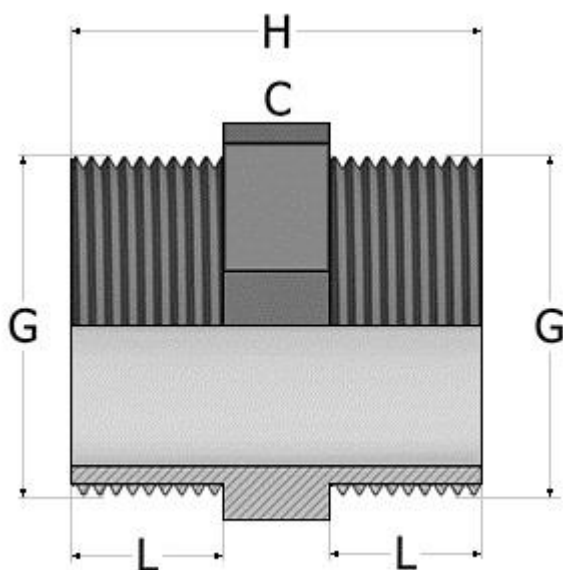

## Nipplo PVC

- Codice prodotto: DNFV
- Estremità maschio filettata
- Attacchi in accordo con le seguenti norme:  
UNI ISO 228/1, DIN 2999, BS 21

## PVC nipple

- Product code: DNFV
- Parallel threaded male socket
- Coupling comply with the following standards:  
UNI ISO 228/1, DIN 2999, BS 21

G	L	H	C	PN	Peso Weight (g)
3/8"	11,4	32	19	16	6
1/2"	15,0	42	24	16	11
3/4"	16,3	44	30	16	18
1"	19,1	50	36	16	28
1 1/4"	21,4	58	46	16	47
1 1/2"	21,4	58	55	16	60
2"	25,7	66	65	16	98
2 1/2"	30,2	78	80	16	143
3"	33,3	85	95	16	230
4"	39,3	96	120	16	345