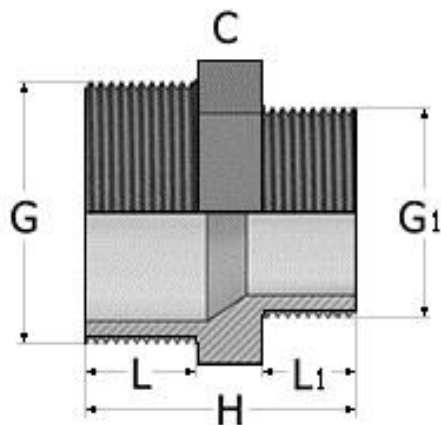

Nipplo ridotto PVC

- Codice prodotto: DNRFV
- Estremità maschio filettata
- Attacchi in accordo con le seguenti norme:
UNI ISO 228/1, DIN 2999, BS 21

PVC reducing nipple

- Product code: DNRFV
- Parallel threaded male socket
- Coupling comply with the following standards:
UNI ISO 228/1, DIN 2999, BS 21

G x G₁	L	L₁	H	C	PN	Peso Weight (g)
1/2" x 3/8"	11,4	11,4	38	24	16	10
3/4" x 1/2"	16,3	15,0	43	30	16	16
1" x 3/4"	19,1	16,3	47	36	16	26
1 1/4" x 1"	21,4	19,1	56	46	16	43
1 1/2" x 1 1/4"	21,4	21,4	58	50	16	60
2" x 1 1/2"	25,7	21,4	62	65	16	90
2 1/2" x 2"	30,2	25,7	73	80	16	140
3" x 2 1/2"	33,3	30,2	82	95	16	211
4" x 3"	39,3	33,3	90	120	16	346