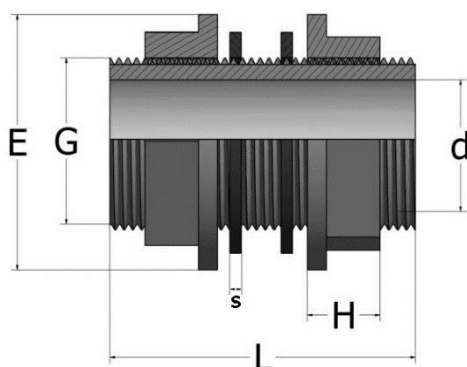

Passaparete PVC

- Codice prodotto: DASE
- Connessioni filettate maschio (G)
con n° 2 dadi di serraggio e n° 2 guarnizioni piane in EPDM

PVC tank adaptor

- Product code: DASE
- Threaded connections male (G)
with n° 2 nuts and n° 2 EPDM flat gasket

G	d	L	E	H	s	Peso Weight (g)
1/2"	14	60	38	13	2	40
3/4"	18	60	43	14	2	43
1"	24	80	56	16	2	100
1 1/4"	31	80	65	18	2	120
1 1/2"	38	80	72	19	2	200
2"	48	100	94	21	2	320
2 1/2"	65	120	115	24	3	350
3"	77	150	130	27	3	570
4"	98	150	162	30	3	900