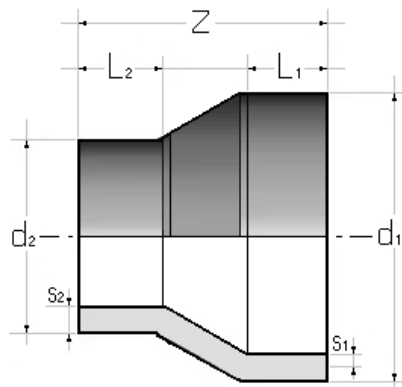

## Riduzione PP-H

- Codice prodotto: RBM
- Estremità per saldatura testa a testa
- Attacchi in accordo con le seguenti norme:  
DIN 16962, accoppiabili con tubi secondo le norme EN ISO 15494, DIN 8077-8078, UNI 8318.

### PP-H reducer

- Product code: RBM
- Ends for butt fusion welding
- Coupling according with following standards:  
DIN 16962, coupling to pipes complying with EN ISO 15494,  
DIN 8077-8078, UNI 8318.