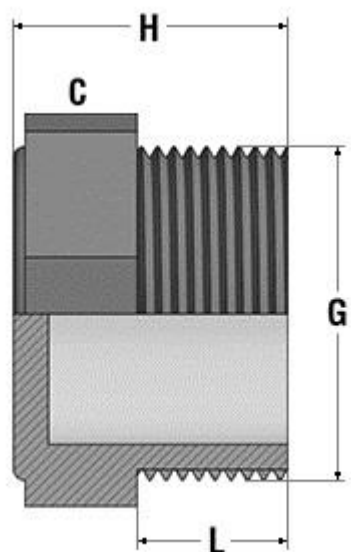

Tappo PVC

- Codice prodotto: DPFV
- Estremità maschio filettata
- Attacchi in accordo con le seguenti norme:
UNI ISO 228/1, DIN 2999, BS 21

PVC male plug

- Product code: DPFV
- Parallel threaded male socket
- Coupling comply with the following standards:
UNI ISO 228/1, DIN 2999, BS 21

G	L	H	C	PN	Peso Weight (g)
3/8"	11,4	23	19	16	5
1/2"	15,0	29	24	16	10
3/4"	16,3	30	30	16	16
1"	19,1	33	36	16	24
1 1/4"	21,4	39	46	16	39
1 1/2"	21,4	39	50	16	45
2"	25,7	43	65	16	79
2 1/2"	30,2	53	80	16	137
3"	33,3	58	95	16	208
4"	39,3	65	120	16	330