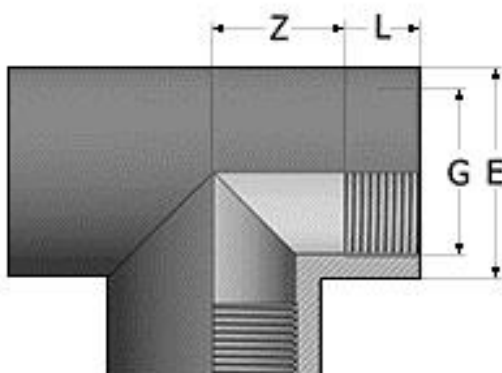

## Tee 90° PVC

- Codice prodotto: DTFV
- Estremità femmina filettata
- Attacchi in accordo con le seguenti norme:  
UNI ISO 228/1, DIN 2999, BS 21

## PVC 90° tee

- Product code: DTFV
- Parallel threaded female socket
- Coupling comply with the following standards:  
UNI ISO 228/1, DIN 2999, BS 21

G	L	Z	E	PN	Peso Weight (g)
3/8"	11,4	11,6	24	16	19
1/2"	15,0	12,0	27	16	27
3/4"	16,3	16,7	34	16	44
1"	19,1	19,9	42	16	80
1 1/4"	21,4	25,6	51	16	119
1 1/2"	21,4	37,6	61	16	234
2"	25,7	46,3	75	16	416
2 1/2"	30,2	53,8	89	16	575
3"	33,3	65,7	106	16	850
4"	39,3	79,7	129	16	1280